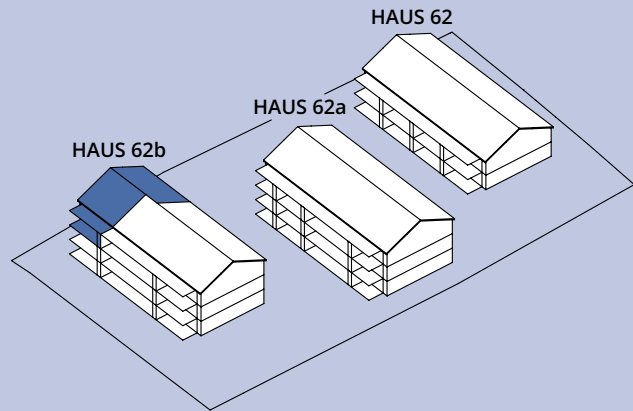

4½-zimmer-dachwohnung

HAUS 62b

62b-203

Dachgeschoss

Wohnfläche **118.5 m²**
Balkon **22.5 m²**