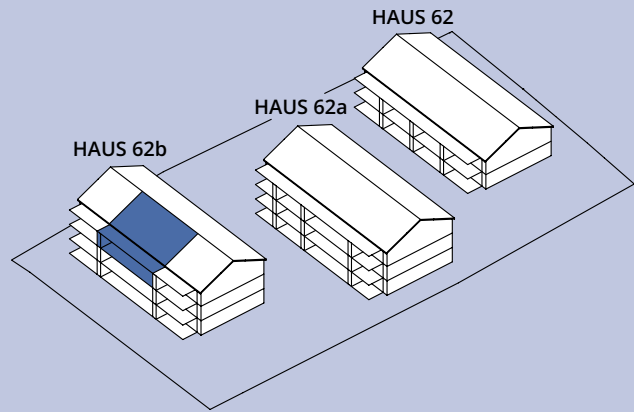

3½-zimmer-dachwohnung

HAUS 62b

62b-202

Dachgeschoss

Wohnfläche **88.0 m²**
Balkon **43.0 m²**