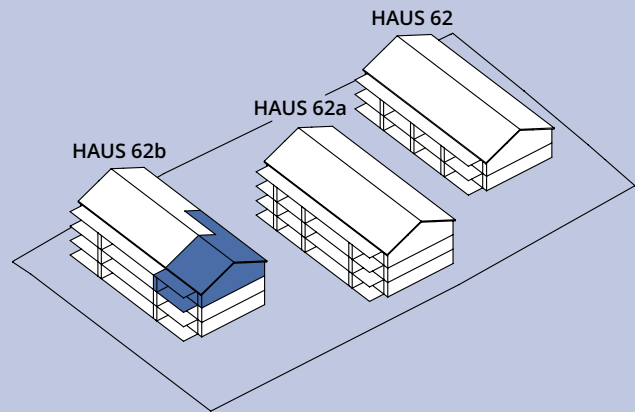

5½-zimmer-dachwohnung

HAUS 62b

62b-201

Dachgeschoss

Wohnfläche **130.0 m²**
Balkon **23.0 m²**