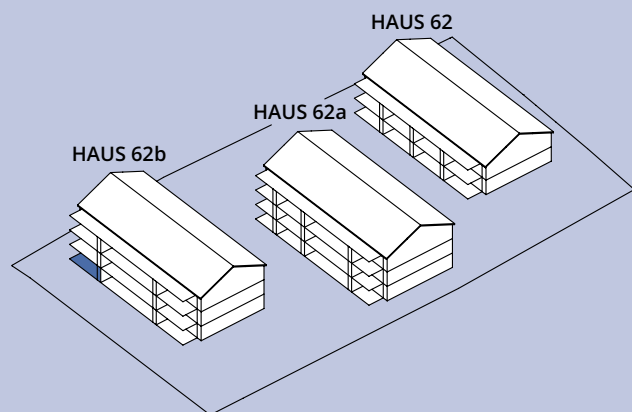

4½-zimmer-wohnung

HAUS 62b

62b-003

Erdgeschoss

Wohnfläche	112.0 m ²
Sitzplatz	23.0 m ²
Gartenfläche	83.0 m ²