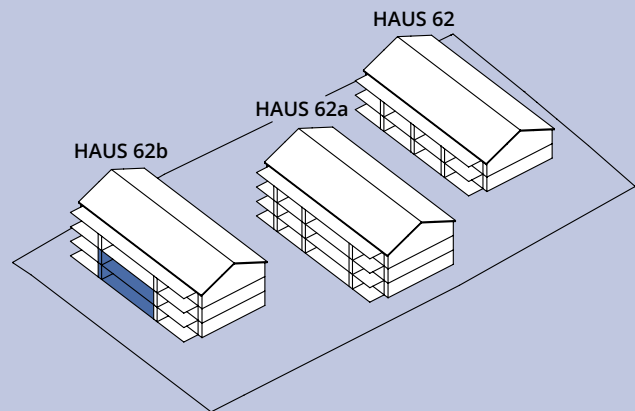

# 3½-zimmer-wohnungen

HAUS 62b

62b-002  
62b-102

Erdgeschoss  
1. Obergeschoss

Wohnfläche	88.5 m <sup>2</sup>
Sitzplatz EG	43.5 m <sup>2</sup>
Gartenfläche	73.0 m <sup>2</sup>
Balkon 1.OG	43.0 m <sup>2</sup>