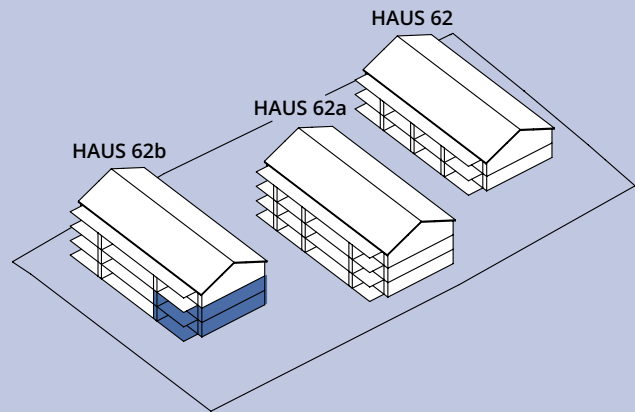

# 5½-zimmer-wohnungen

HAUS 62b

62b-001

Erdgeschoss

62b-101

1. Obergeschoss

Wohnfläche	130.0 m <sup>2</sup>
Sitzplatz EG	23.5 m <sup>2</sup>
Gartenfläche	135.0 m <sup>2</sup>
Balkon 1.OG	23.0 m <sup>2</sup>