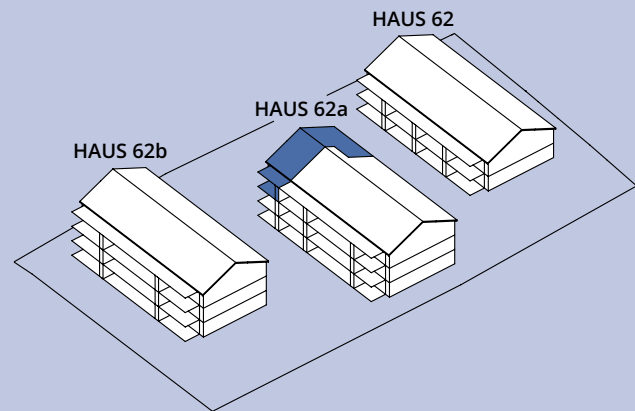

# 3½-zimmer-dachwohnung

HAUS 62a

62a-204

Dachgeschoss

Wohnfläche **94.5 m<sup>2</sup>**  
Balkon **15.0 m<sup>2</sup>**