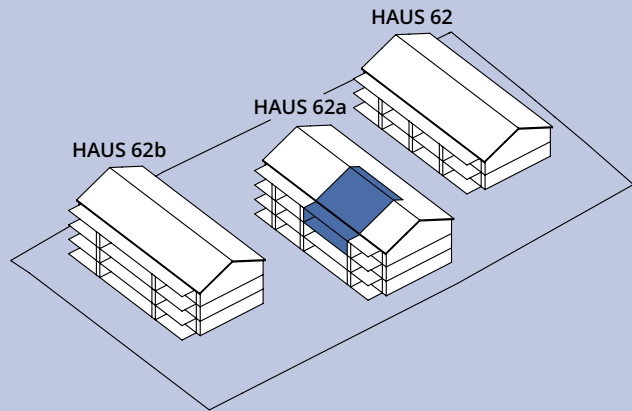

3½-zimmer-dachwohnung

HAUS 62a

62a-202

Dachgeschoss

Wohnfläche **84.5 m²**
Balkon **36.5 m²**