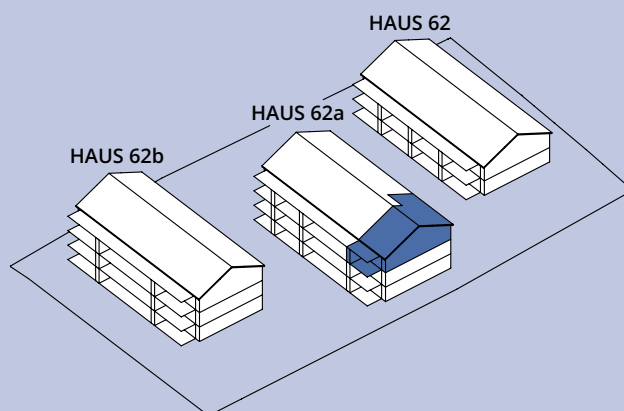

3½-zimmer-dachwohnung

HAUS 62a

62a-201

Dachgeschoss

Wohnfläche **94.0 m²**
Balkon **15.0 m²**