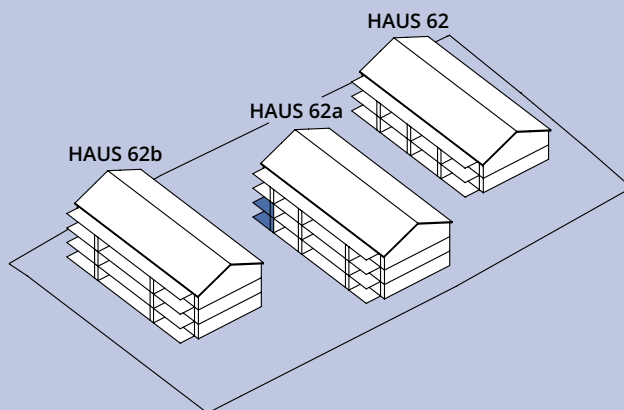

3½-zimmer-wohnungen

HAUS 62a

62a-004
62a-104

Erdgeschoss
1. Obergeschoss

Wohnfläche	94.5 m ²
Sitzplatz EG	15.5 m ²
Gartenfläche	27.0 m ²
Balkon 1.OG	15.0 m ²

Masstab 1:100 (1cm = 1m)