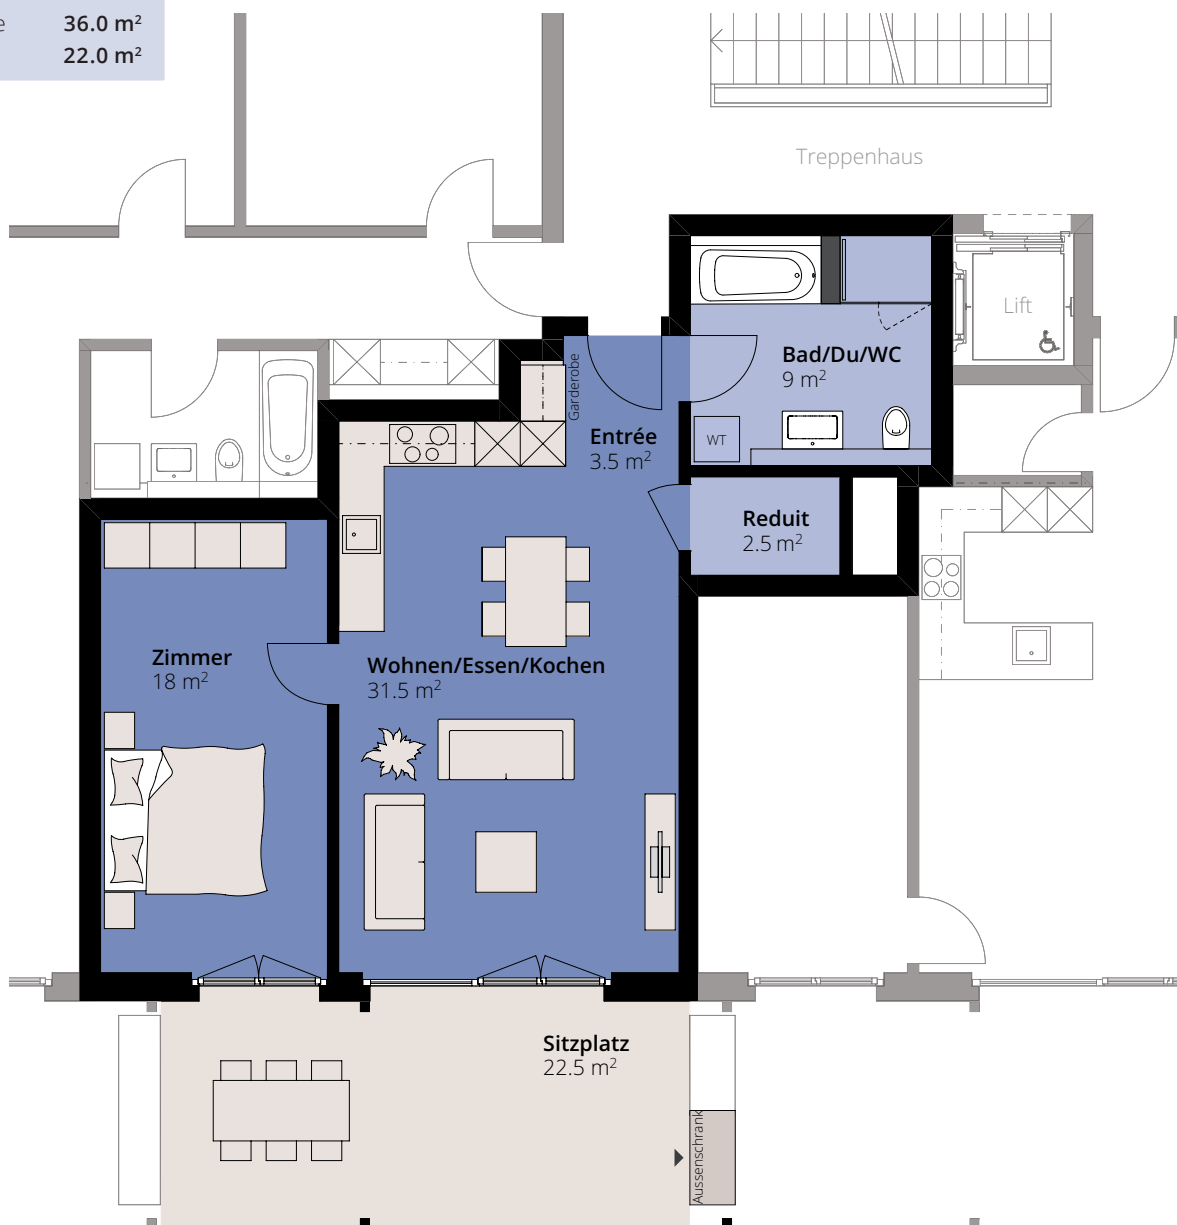

2½-zimmer-wohnungen

HAUS 62a

62a-003
62a-103

Erdgeschoss
1. Obergeschoss

Wohnfläche	67.0 m ²
Sitzplatz EG	22.5 m ²
Gartenfläche	36.0 m ²
Balkon 1.OG	22.0 m ²

Masstab 1:100 (1cm = 1m)