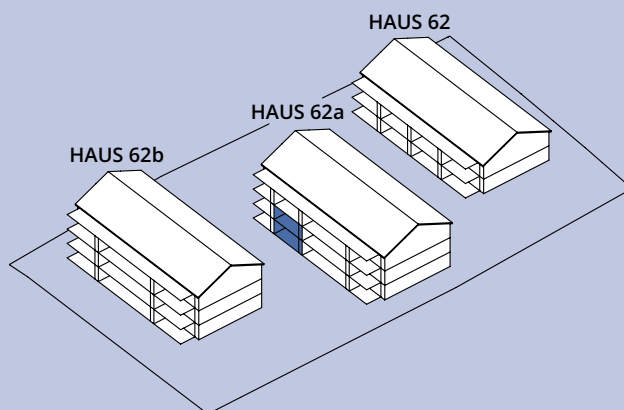

2½-zimmer-wohnungen

HAUS 62a

62a-003
62a-103

Erdgeschoss
1. Obergeschoss

Wohnfläche	67.0 m ²
Sitzplatz EG	22.5 m ²
Gartenfläche	36.0 m ²
Balkon 1.OG	22.0 m ²

Masstab 1:100 (1cm = 1m)