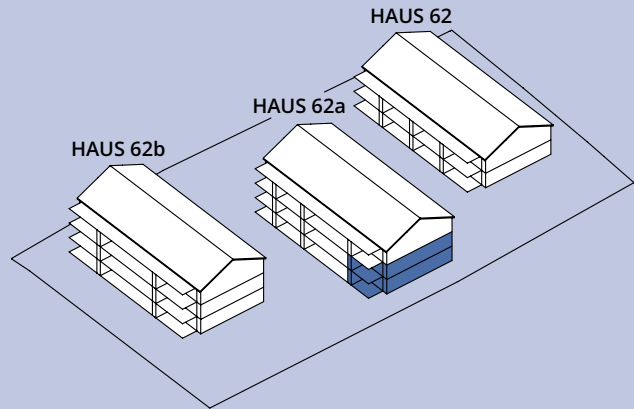

3½-zimmer-wohnungen

HAUS 62a

62a-001
62a-101

Erdgeschoss
1. Obergeschoss

Wohnfläche	94.0 m ²
Sitzplatz EG	15.5 m ²
Gartenfläche	102.0 m ²
Balkon 1.OG	15.0 m ²

Masstab 1:100 (1cm = 1m)