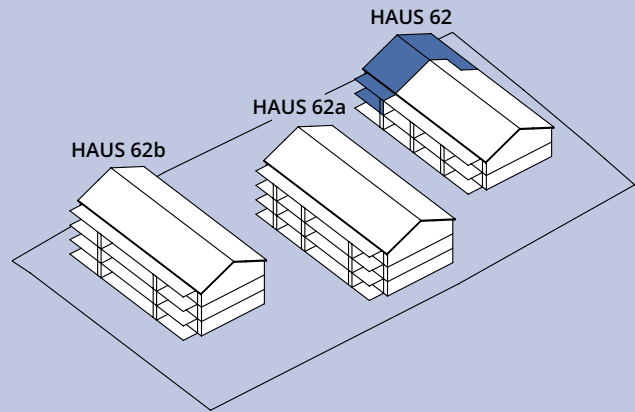

4½-zimmer-dachwohnung

HAUS 62

62-104

Dachgeschoss

Wohnfläche **111.0 m²**
Balkon **21.5 m²**