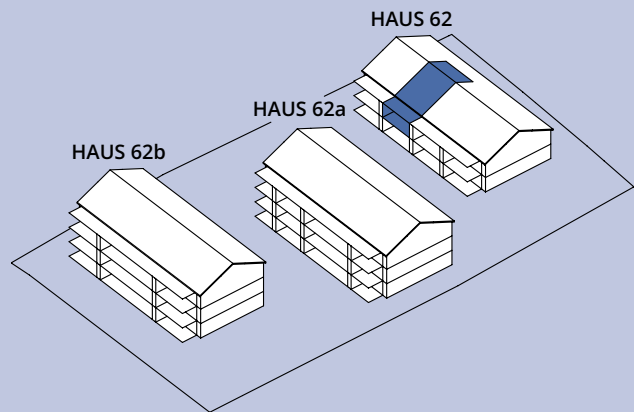

2½-zimmer-dachwohnung

HAUS 62

62-103

Dachgeschoss

Wohnfläche **60.0 m²**
Balkon **23.0 m²**