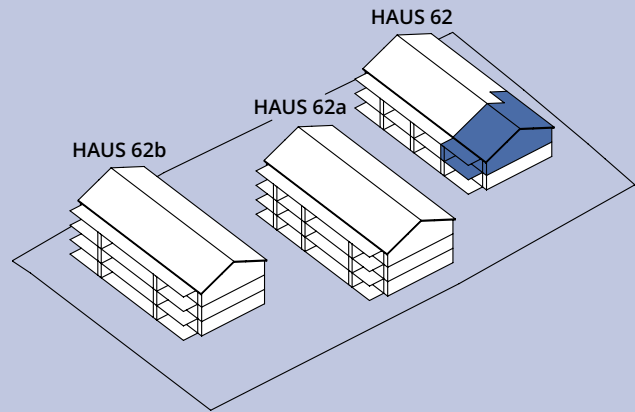

# 4½-zimmer-dachwohnung

HAUS 62

62-101

Dachgeschoss

Wohnfläche **111.0 m<sup>2</sup>**  
Balkon **21.5 m<sup>2</sup>**

Masstab 1:100 (1cm = 1m)