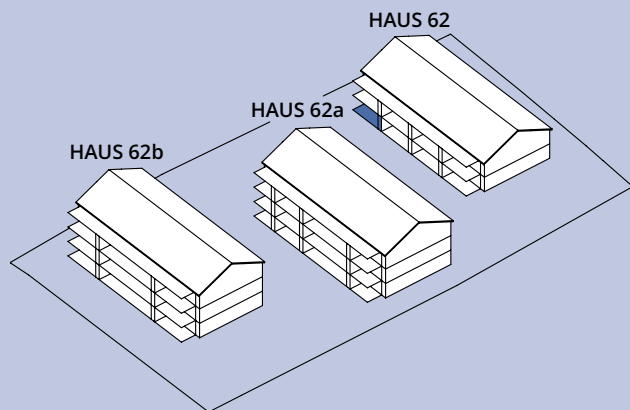

4½-zimmer-wohnung

HAUS 62

62-004

Erdgeschoss

Wohnfläche	111.0 m ²
Sitzplatz	22.0 m ²
Gartenfläche	38.0 m ²