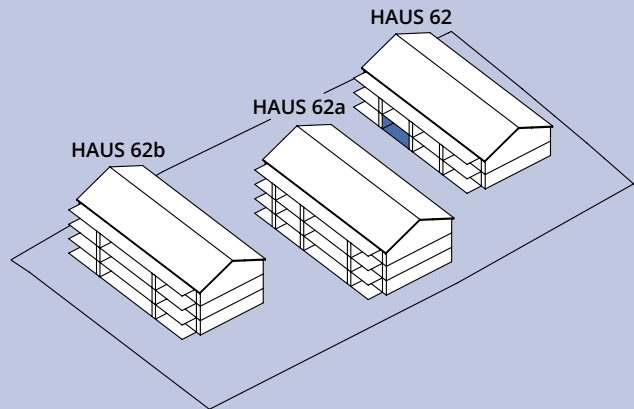

# 2½-zimmer-wohnung

HAUS 62

62-003

Erdgeschoss

Wohnfläche	60.0 m <sup>2</sup>
Sitzplatz	23.5 m <sup>2</sup>
Gartenfläche	41.0 m <sup>2</sup>