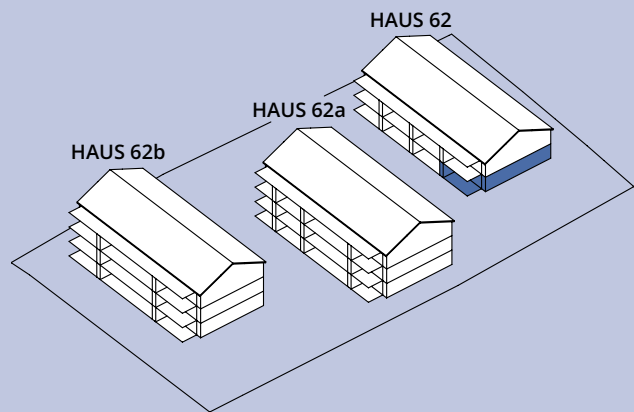

4½-zimmer-wohnung

HAUS 62

62-001

Erdgeschoss

Wohnfläche	111.0 m ²
Sitzplatz	22.0 m ²
Gartenfläche	113.0 m ²